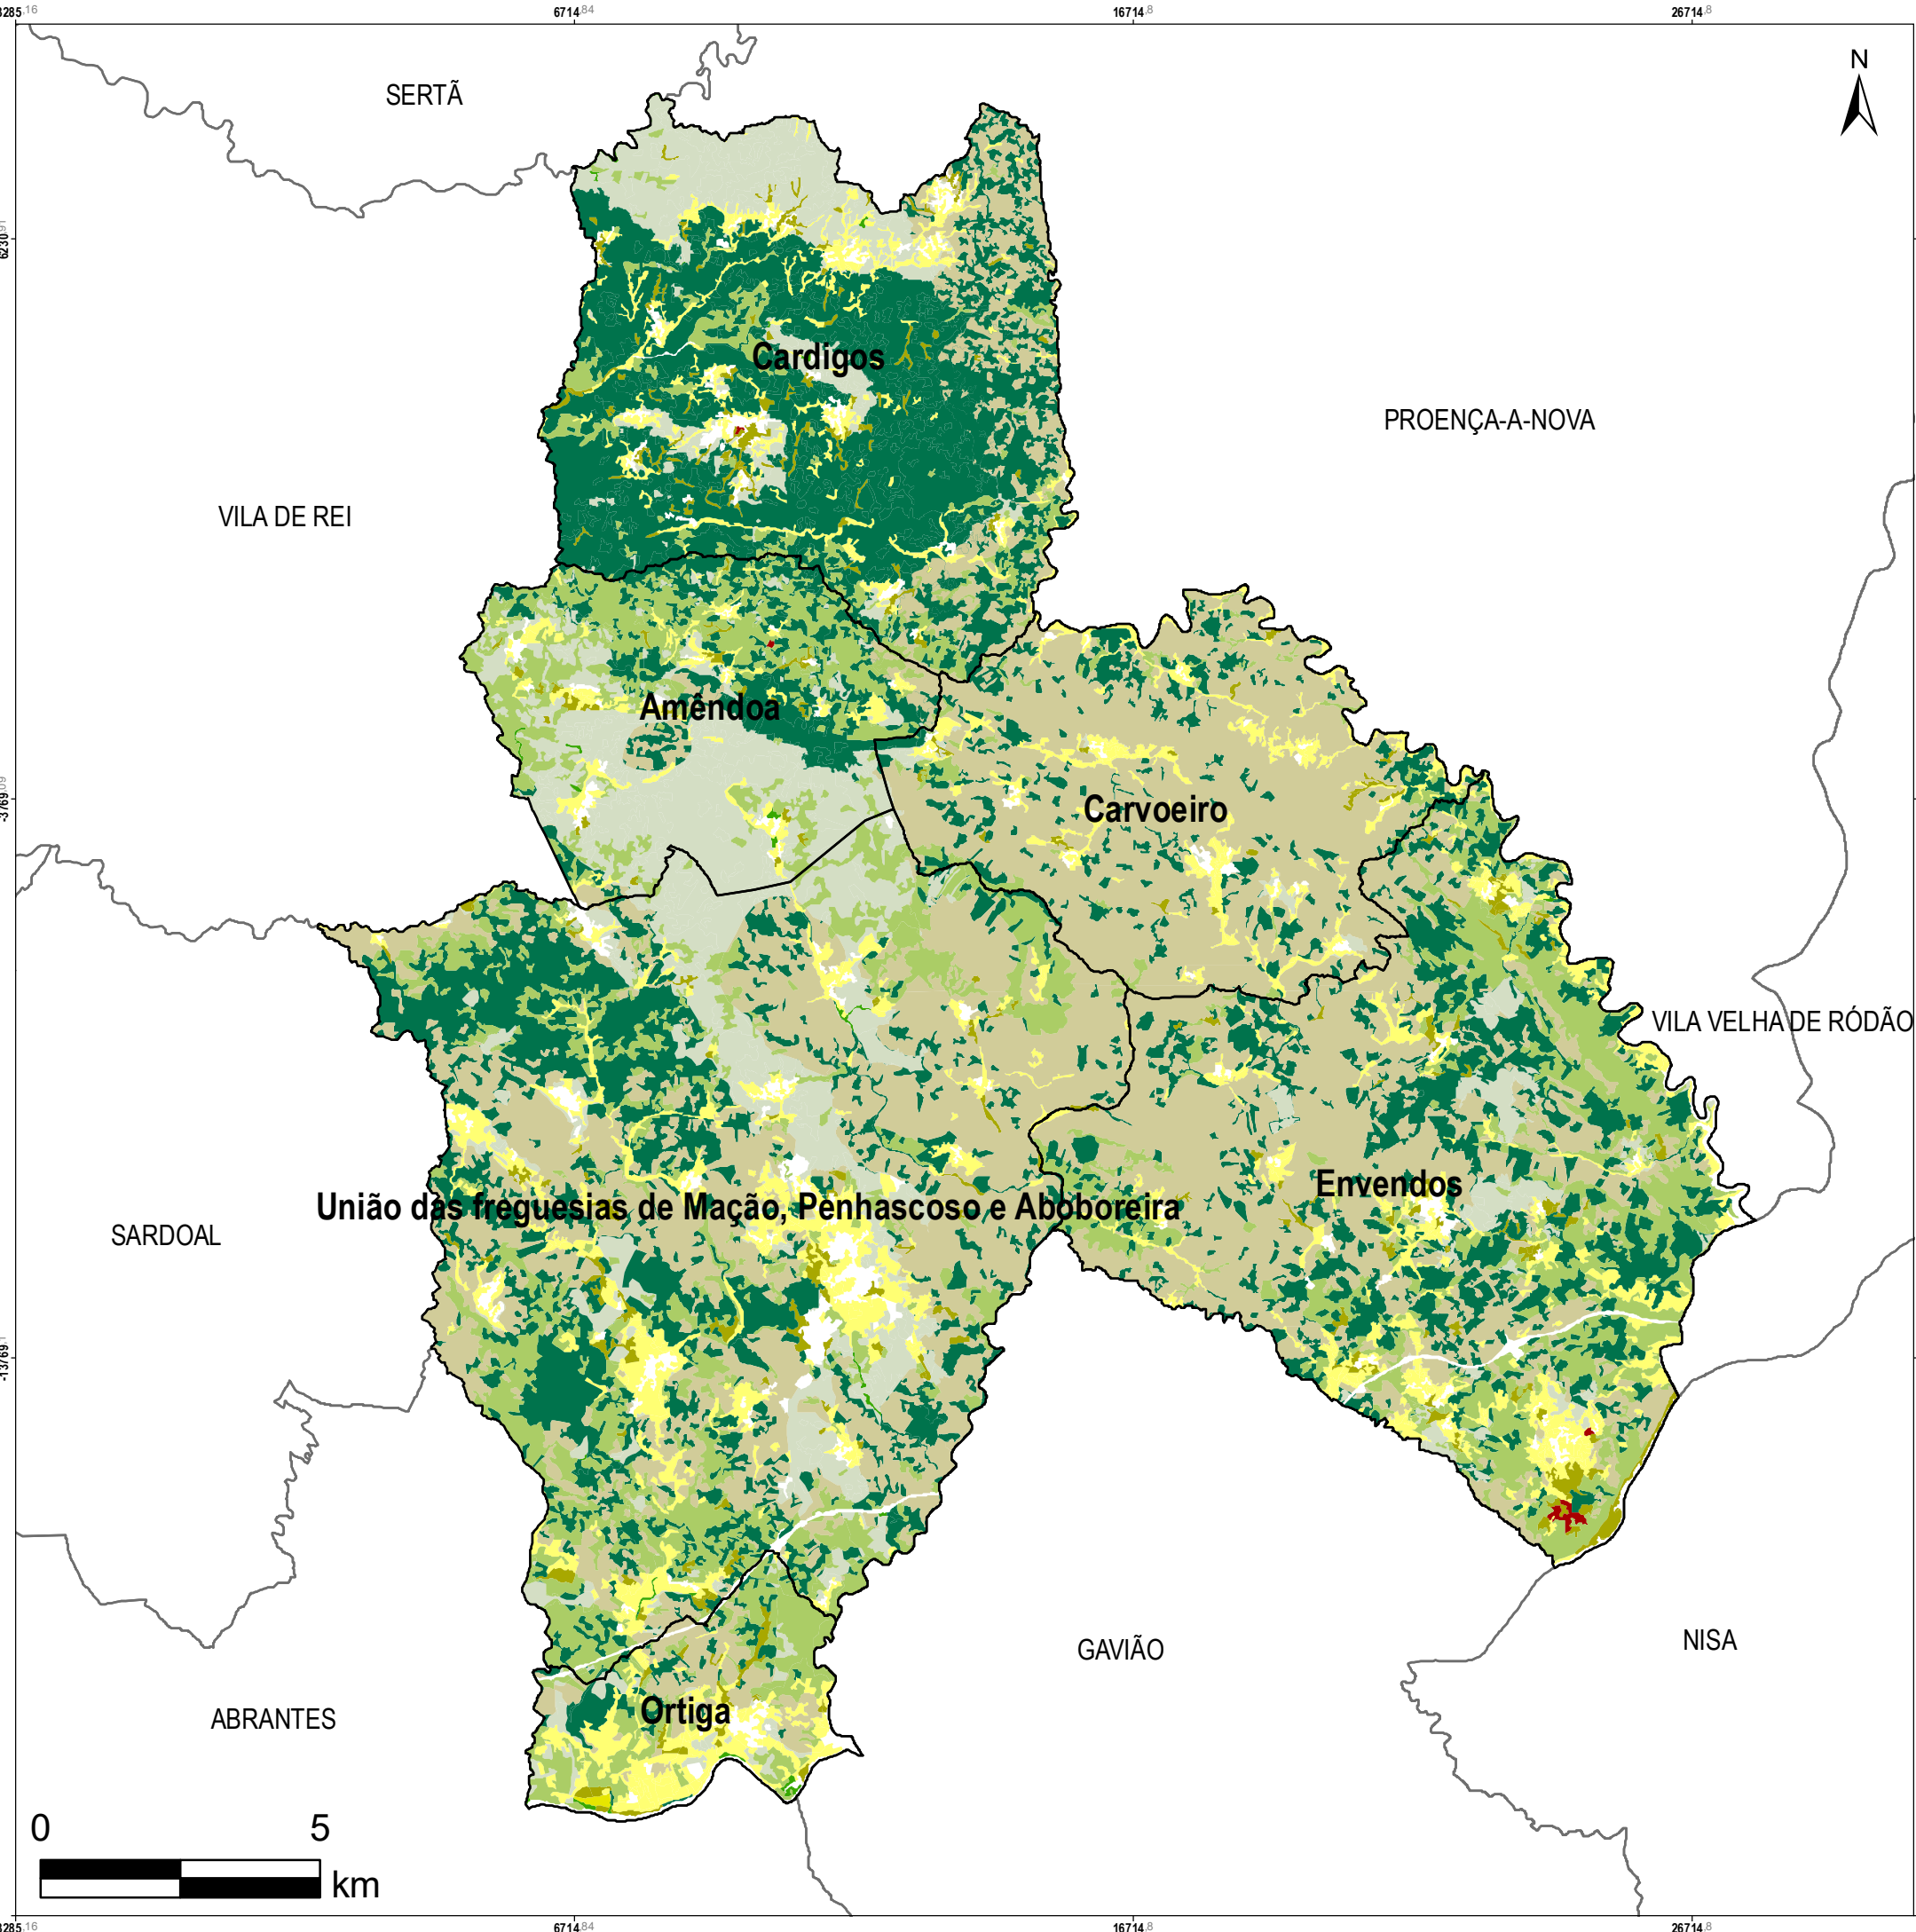

# MAPA DE MODELOS DE COMBUSTÍVEIS FLORESTAIS CONCELHO DE MAÇÃO

## LEGENDA

### Limites Administrativos

- Freguesias
- Concelhos

Sistema de Coordenadas:  
PT-TM06/ETRS89  
Elipsóide de Referência: GRS80  
Projeção Cartográfica: Transversa Mercator

Escala: 1:120000  
Elaboração: Julho de 2020